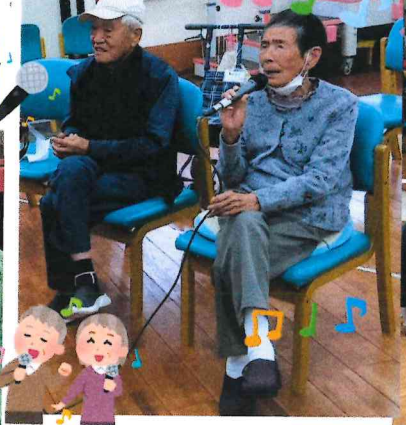

季節の制作レク

いろいろな素材を使用して季節の飾りを作っていました。

ギター演奏テイ♥ドリーム 様

トライアングル 様

4月のイベントも大好評でした😊

ボッチャ体験

カラオケ 倶楽部

ルーエハイム椿