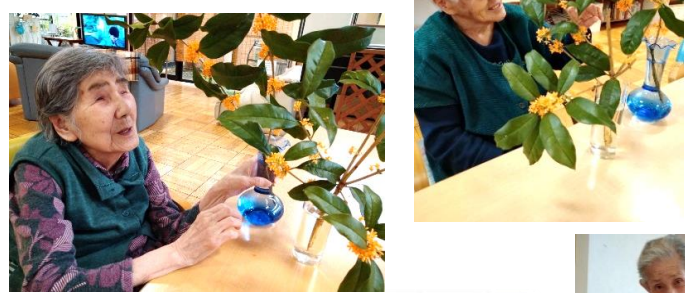

TEAM

R2.11月
90号

ショート通信

どうですか 秋の気配..
バルコニーには たくまの落葉..
外へ出て 少し日光浴です。
気持ち良いです。

頂いたキンモクセイ。(おにに
漂う甘くてやさしい 香り)..

今日のお昼は
色とりよい三色丼です。

廊下. 707に新しい
空気清浄機を
設置しました。

はやりにおてみよ!
「鬼滅の刃」色ぬり
みんなで挑戦!!
全集中!

今お気に入りの
アニメはみよ
服の細か
莫佳いです..

夏. 秋に咲いてくれたミニトマト。
来年の為に種取りをしました。

またフラワーに球根も植えました。
3,4月に咲く予定. 以下お花が咲く
かな。

読書の秋
アレよまは

朝・晩の冷え込み
が厳しくなり、体調を
崩しやすい時期です。
皆様、体調管理には十分に
お気をつけください。
ルエハム生活相談員栗田
電話: 059-372-3811

ボワのスキキアラ