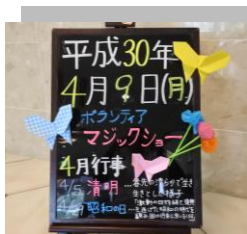

当デイサービスでは、6月より生活機能向上連携加算サービスに取り組む予定としています。このサービスは、外部のリハビリ専門職と連携して機能訓練の向上を目的としています。
サービス内容については、担当者よりご説明させていただきますので、何卒、ご了承をお願いします。

リハビリ風景

お昼の前に頭の体操

4月の行事紹介

🌸 ボランティア紹介 ①

4月9日マジックショー 麻生様ありがとうございました。
目の前で手品を披露していただき、見ているご利用者様も真剣です。

菜の花の茶碗蒸し

おやつ 苺のヨーグルトゼリー

春

デイサービスセンターでは **音楽療法** を行っています♪

週1回隔週の木・金曜日

「鯉のぼり」い～ら～か～の波の～♪
「こいのぼり」やねよ～り高い～♪

「茶摘み」

な～つも、ち～かづく♪