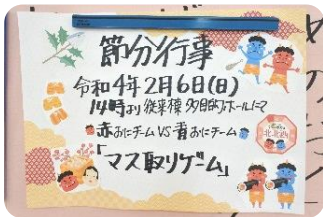

3月に入り、少し春めいてきました。皆様いかがお過ごしでしょうか。まだ寒さはありますので、体調に気を付けてお過ごし下さい。

2月も楽しい行事がありました！

☆☆従来型節分行事☆☆

2月6日(日)に従来棟で節分行事を行いました。今年は、升ならぬマス取り(陣取り)ゲームを行いました。ドキドキしながらくじを引き、出た数字の分マスを埋めます。皆様、白熱しながらとても楽しめました。ゲームの後の豆まきでは豆に見立てたボールを鬼役の職員目がけて、投げました。

☆☆ユニット型節分行事 ☆☆☆

2月3日(木)にユニット棟2階と3階で節分行事を行いました。2階は節分豆を「鬼は～外！福は～内」と声かけしながら、鬼役の職員に向けて投げました。3階では、鬼役の職員や鬼の人形を作成して、紙で作ったボールを勢いよく投げて鬼を撃退していました。皆様、自身や家族の健康を祈りながら節分行事を楽しんでいました。

☆☆ 吉田福祉基金贈呈式 ☆☆☆

2月22日(火)に(一財)吉田福祉基金様より、福祉整備事業としてフルリクライニング車椅子を寄贈して頂きました。ありがとうございます！大切に使用させていただきます。

トモの日お楽しみメニュー

□□トモの日とは…□□

ルーエハイムの利用者様と食事を作る厨房スタッフのみんなが「共（トモ）に幸せな明日を迎えましょう」という思いを込めて毎月10日を“トモの日”としています。

郷土料理や健康メニューなどバラエティにとんだテーマに合わせてお昼ご飯をご用意しています。

～メニュー～

- えびピラフ
- さわらのトマトソース煮
- アスパラソテー
- コールスロー
- コンソメスープ

2月10日は
「冬の彩り
メニュー」でした。

《おやつ》
信玄餅プリン

☆次回<3月10日(木)>のトモの日は「春色メニュー」です!!☆

★★ルーエハイム ホームページ随時更新中★★

ルーエハイム

検索

でクリック♪

行事予定

- ★3月14日(月) ユニット棟 園芸サークル活動日
- ★3月18日(金) 訪問理美容(アトリエ)
- ★3月23日(火) 訪問理美容(アトリエ)
- ★3月28日(月) ユニット棟 カラオケサークル活動日
- ★4月2日(土)、5日(火) ユニット棟2階 ドライブ花見
- ★4月5日(火) ユニット棟3階 花見行事