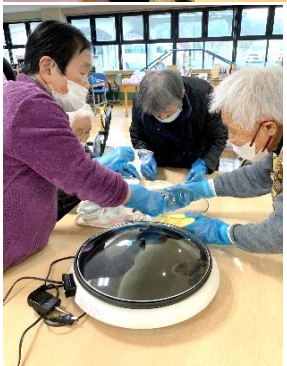

**サービス利用・テイ通信
問い合わせ先**

☎510-0266 鈴鹿市長法寺町 763
Tel 059-372-3811(代)
Fax 059-372-3814
Mail ruheheim@circus.ocn.ne.jp
HP <http://www.hakuaikai.ruheheim.com>

新規ご利用者様・1日体験のご利用者様も随時募集
しております。お気軽にお問合せ下さい。
デイサービスセンタールーエハイム
生活相談員 松井