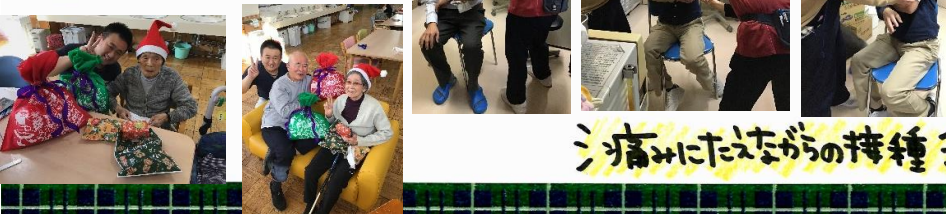

痛みを我慢がらの接種

ルーエハイム ショートステイ
生活相談員 栗田