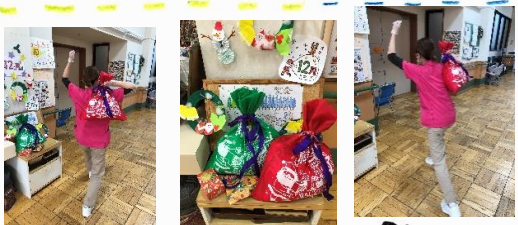

## 壁画も クリスマス仕様

ズーマン・サンタクロース  
トナカイもかわいい!!  
いいクリスマスに  
なりますように...\*

## ストレッチTIME 職員の真ろによる体操中 ~ いいですねえ~!!

寒くなると身体がこりますよね 皆様もストレッチをして身体をほぐしましょう😊

こんなに大きなプレゼント  
クリスマスに私にも  
届きますかねー\*

インフルエンザのワクチン  
皆様接種しましたか?  
ルーエハイムで毎年10月の  
栗田のワクチン中~!!  
施設長もがんばりました。

今年も一年大変お世話  
になりました。ありがとうございます  
います。来年もよろしく願  
いたします。生活相談員 栗田